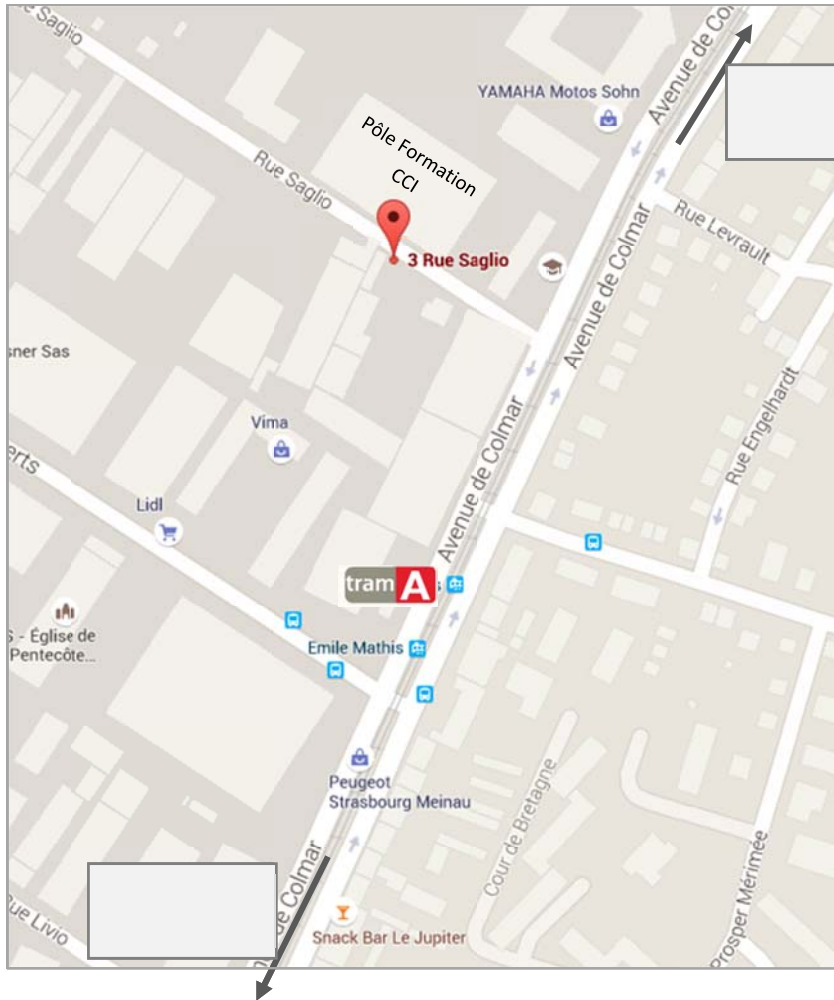

SESSAD ARSEA – Site Saglio

3 rue Saglio – 67100 Strasbourg

tion Lycée
IFFIGNAL